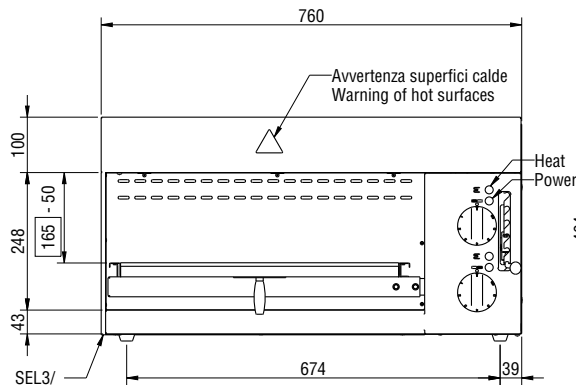

Front

Sida

EI = Elektrisk anslutning

Schema di foratura parete in calcestruzzo per fissaggio staffe
Diagram for drilling cement walls for the fastening of brackets
Schema für Betonwandbohrungen zur Befestigung der Wandhalterungen
Schéma de perçage de la paroi en béton pour fixer les étriers
Esquema de perforación de la pared de hormigón para fijación soportes

Elektricitet

Spänning:

283017 (E0UUBEBOMOA) 220-240 V/1 ph/50/60 Hz

283016 (E0UUBDBOMOA) 380/415 V/3N ph/50/60 Hz

Effekt, max:

4 kW

Viktig information

Ytermått, bredd 759 mm

Ytermått, djup 484 mm

Ytermått, höjd 404 mm

Nettovikt: 32 kg

Antal hyllnivåer 6