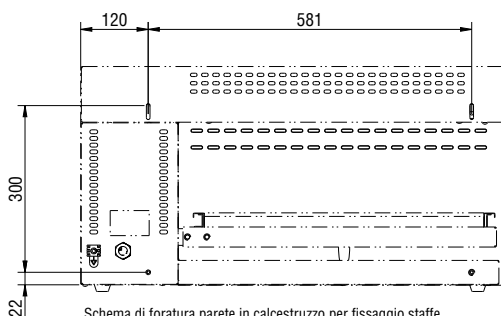

Övriga Tillbehör

- Vägghkonsoler för salamander PNC 283036 med öppen front.

Front

Sida

EI = Elektrisk anslutning

Baksida

Schema di foratura parete in calcestruzzo per fissaggio staffe
 Diagram for drilling cement walls for the fastening of brackets
 Schema für Betonwandbohrungen zur Befestigung der Wandhalterungen
 Schéma de perçage de la paroi en béton pour fixer les étriers
 Esquema de perforación de la pared de hormigón para fijación soportes

Elektricitet

Spänning:

283017 (E0UUBEBOMOA) 220-240 V/1 ph/50/60 Hz

283016 (E0UUBDBOMOA) 380/415 V/3N ph/50/60 Hz

Effekt, max:

4 kW

Viktig information

Ytermått, bredd 759 mm

Ytermått, djup 484 mm

Ytermått, höjd 404 mm

Nettovikt: 32 kg

Antal hyllnivåer 6