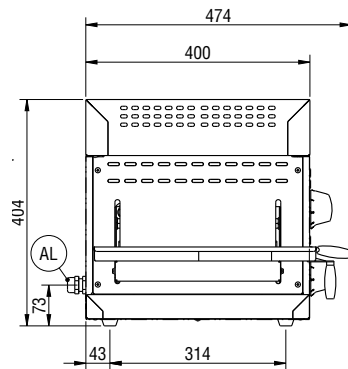

Övriga Tillbehör

- Vägghkonsoler för salamander PNC 283036 med öppen front.

Front

Sida

EI = Elektrisk anslutning

Baksida

Schema di foratura parete in calcestruzzo per fissaggio staffe
 Diagram for drilling cement walls for the fastening of brackets
 Schema für Betonwandbohrungen zur Befestigung der Wandhalterungen
 Schéma de perçage de la paroi en béton pour fixer les étriers
 Esquema de perforación de la pared de hormigón para fijación soportes

Elektricitet

Spänning:

283017 (E0UUBEBOMOA) 220-240 V/1 ph/50/60 Hz

283016 (E0UUBDBOMOA) 380/415 V/3N ph/50/60 Hz

Effekt, max:

4 kW

Viktig information

Ytermått, bredd 759 mm

Ytermått, djup 484 mm

Ytermått, höjd 404 mm

Nettovikt: 32 kg

Antal hyllnivåer 6